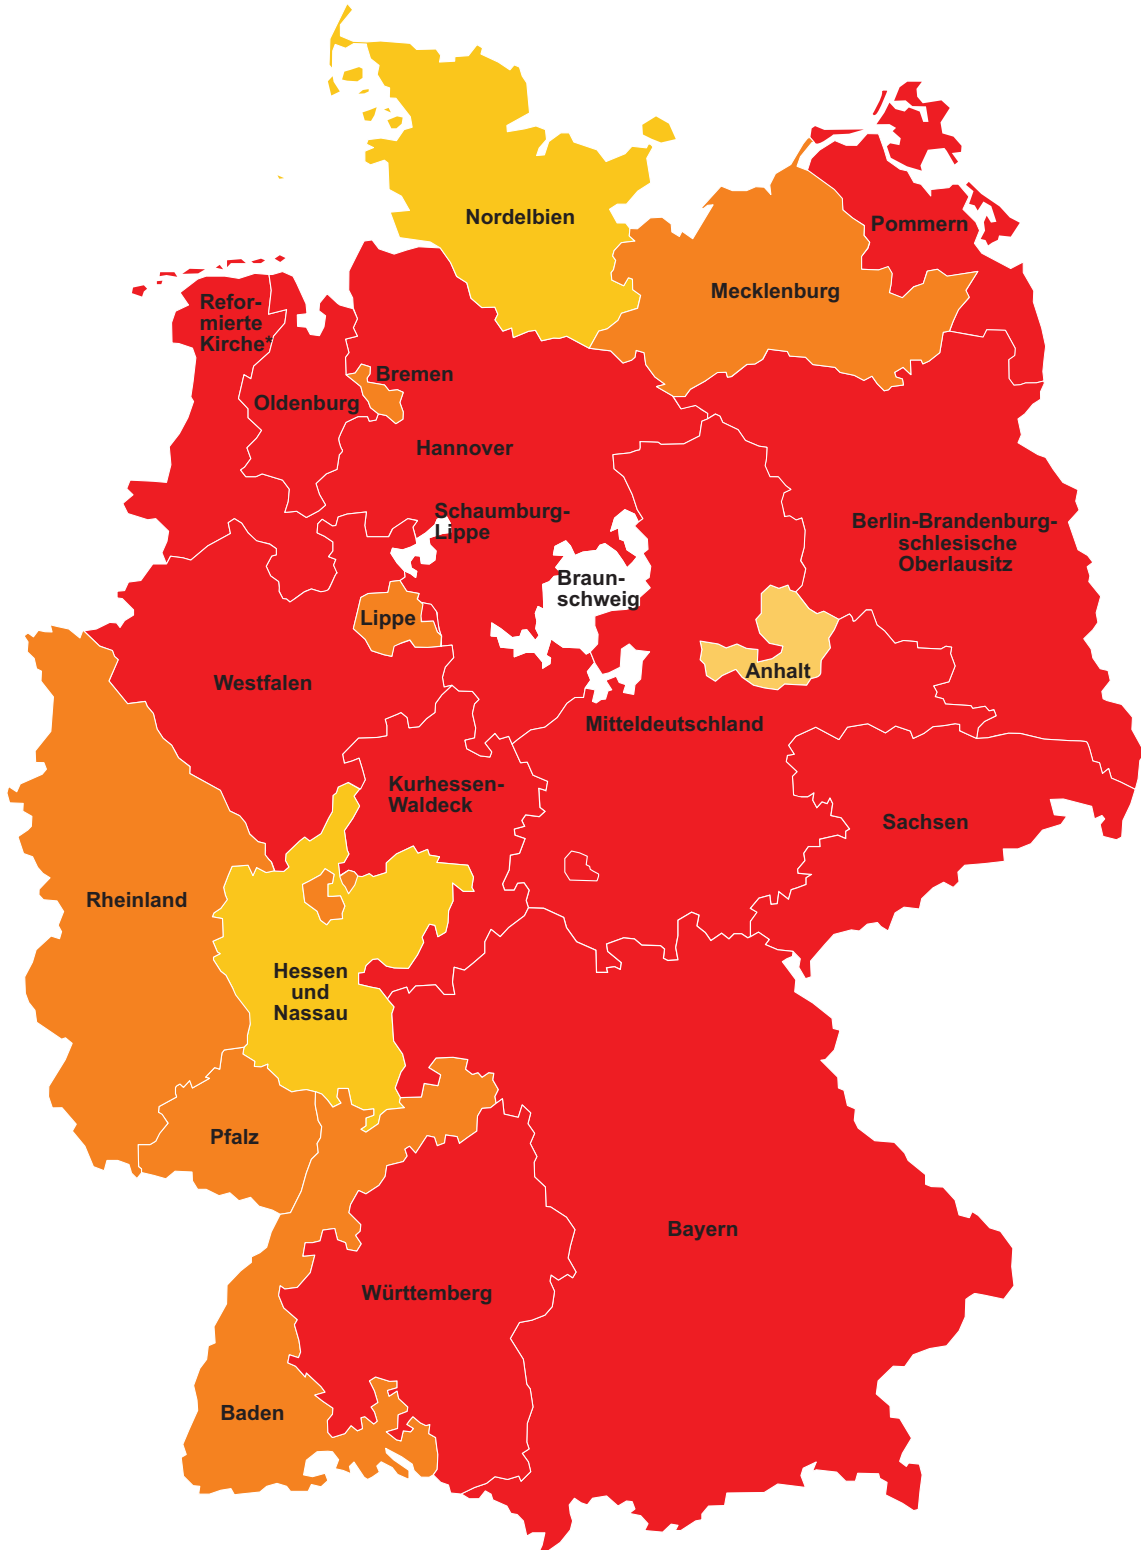

# Keine Gentechnik auf Kirchenland

## Aktueller Stand der kirchlichen Beschlüsse in der EKD

- Ausschluss von Gentechnik auf kirchlichem Pachtland**
- Empfehlung des Ausschlusses von Gentechnik auf kirchlichem Pachtland**
- Moratorium für eine Pachtperiode**
- Empfehlung: Zurückhaltung bei Gentechnik auf kirchlichem Pachtland**
- Keine Äußerung zu Gentechnik auf kirchlichem Pachtland**

\*Die Reformierte Kirche ist keine Territorialkirche. Sie ist nicht in allen Teilen des farblich gekennzeichneten Gebietes vorhanden.

Copyright Karte: Evangelische Kirche in Deutschland – Statistik –

**Grafik Gentechnik:**  
G. Kordecki  
Stand: 30.09.2010